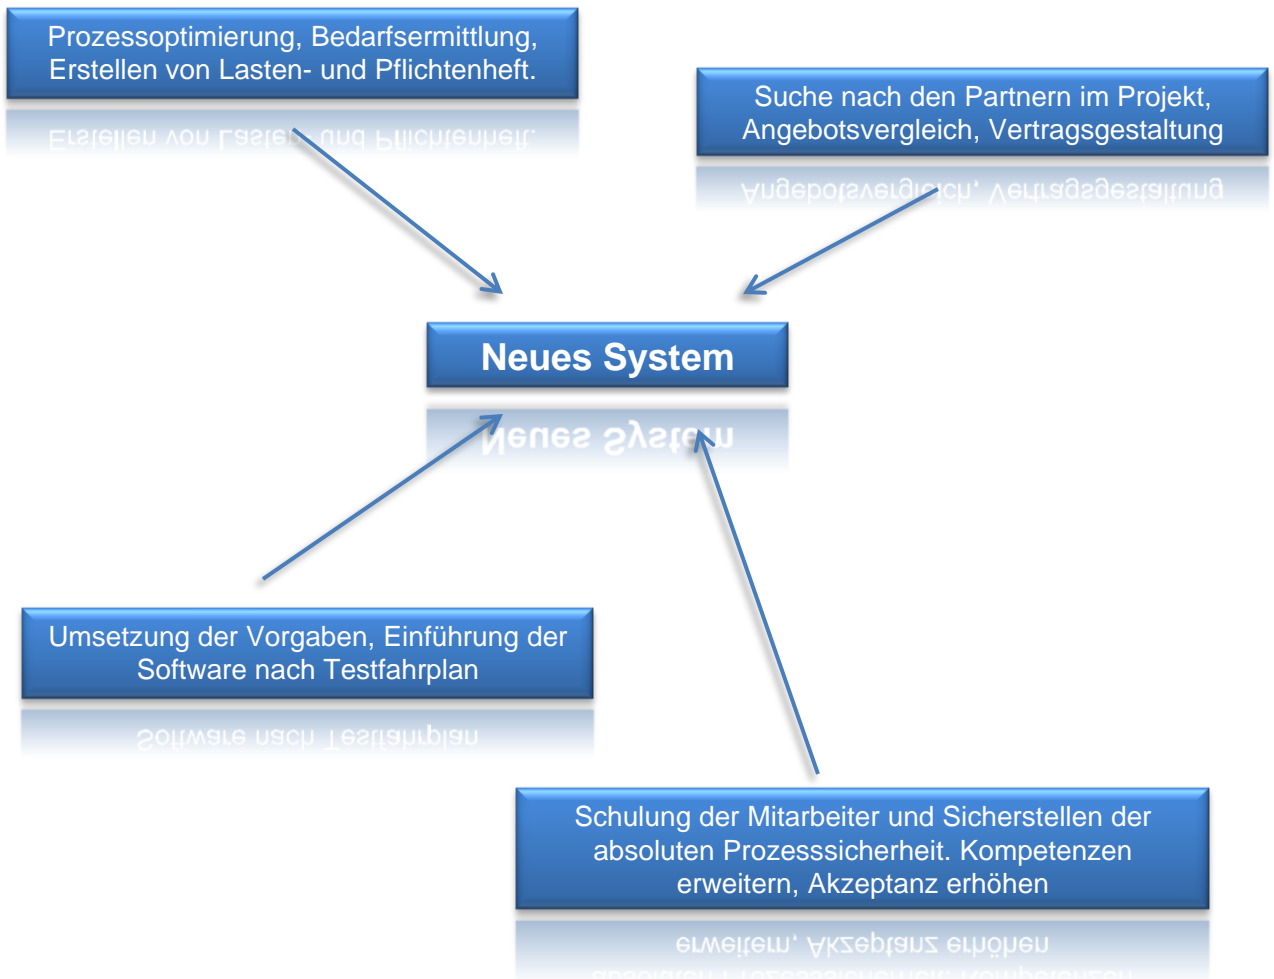

4P Navigation

In 4 Schritten zum neuen System

Durch langjährige Erfahrung ist ein strukturierter Plan zur Einführung neuer Systeme entstanden. Die Einführung gelingt dadurch nicht nur effizienter, der Kunde hat auch die Wahl, welche Leistungen er von uns als Partner durchführen lässt oder in Eigenregie vollzieht. Sie haben während des Projekts jederzeit die Wahl.

Mehr erläutern wir gern in einem persönlichen Gespräch. Tel: 02667/316040

- Softwareeinführung nach Maß -
Chancen einer Systemeinführung entwickeln und nutzen